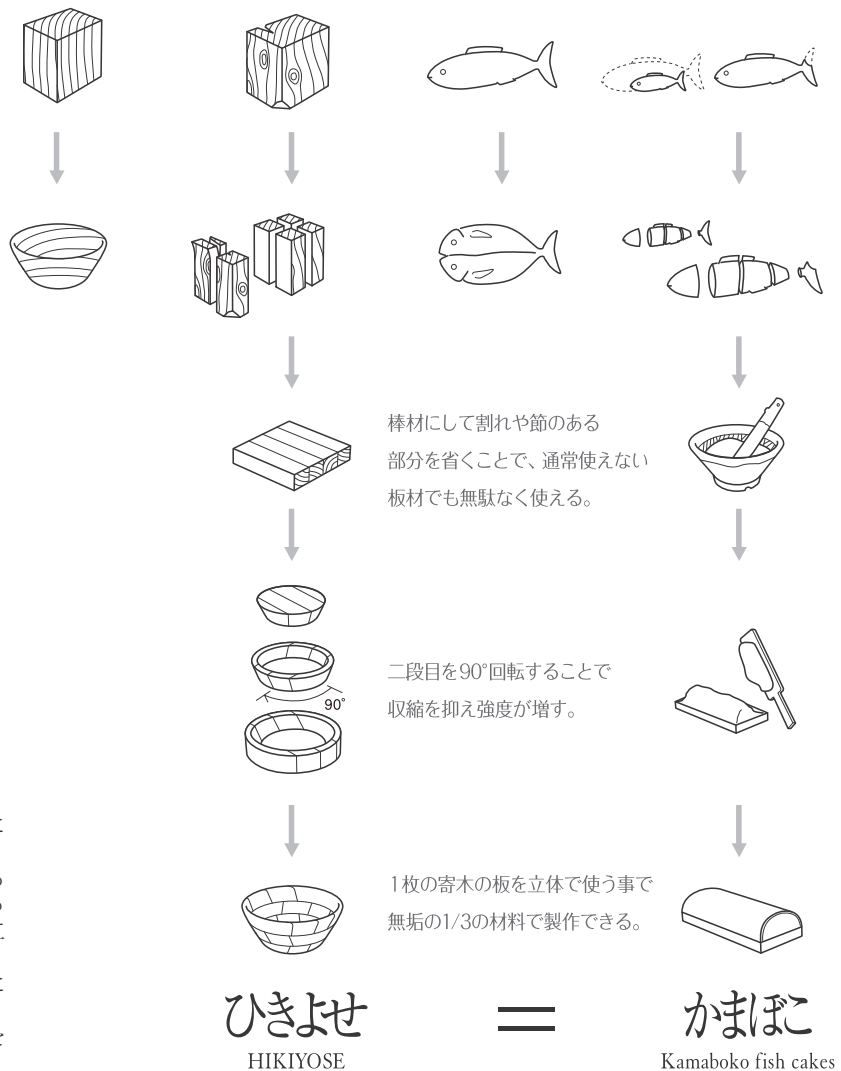

それはまるで「かまぼこ」のように、日々の食卓に豊かさを引き寄せます。

ひきよせは「木地挽き」と呼ばれる技法で作られます。

まず板を棒材にして割れや節のある材を除き、一枚の寄木の板にします。それを断面が斜めになるように3つの輪にカットし、内側の円板を底面に、外側の輪を上段に接着することで立体の器ができます。そのため無垢から木を削るのと比べて1/3の材料で済み、各段を90°回転して接着することで割れやゆがみを抑えています。